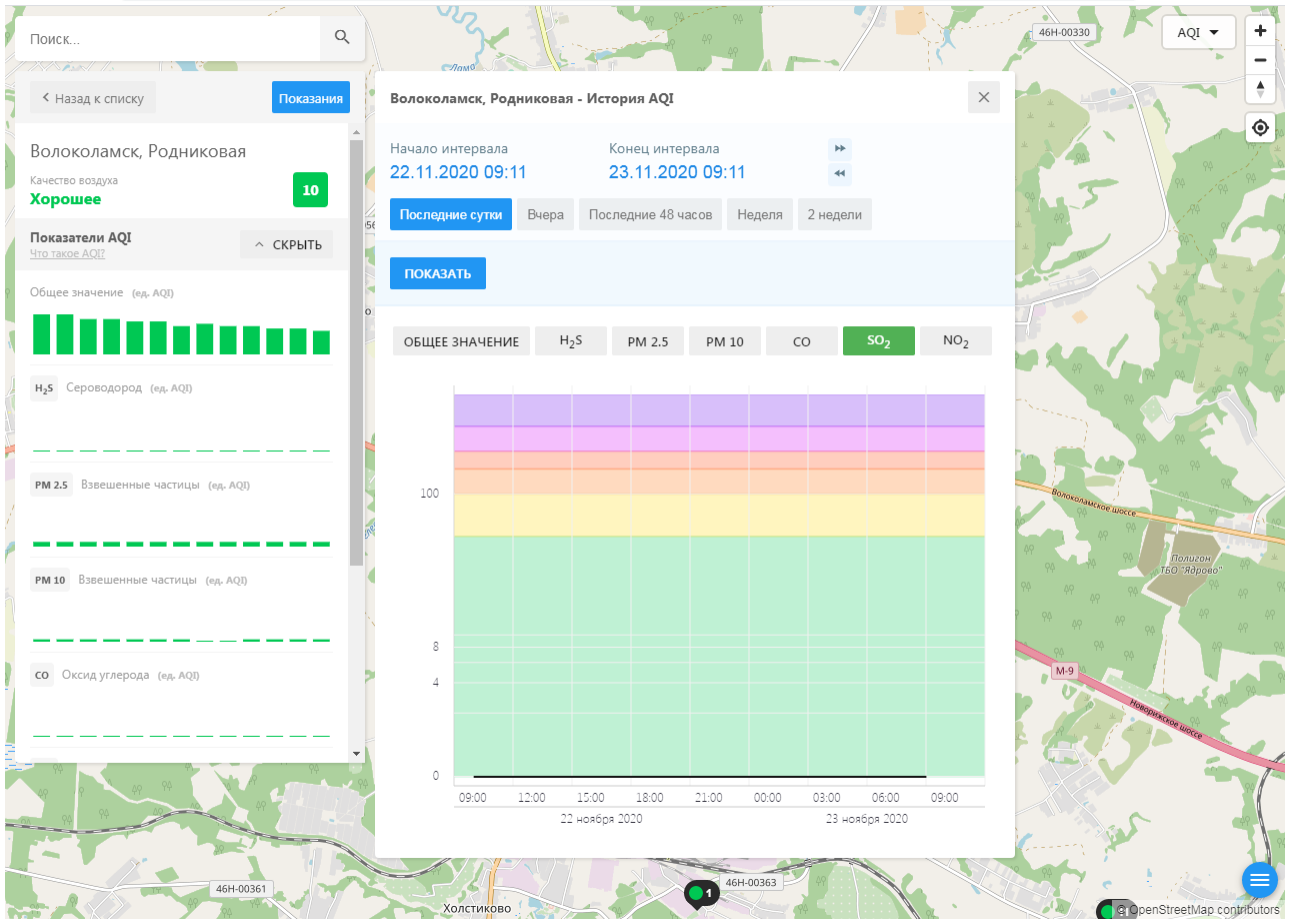

CO Оксид углерода (ед. AQI)

SO₂ Дioxid серы (ед. AQI)

NO₂ Дioxid азота (ед. AQI)

21.0022.0023.0000.0001.0002.0003.0004.0005.0006.0007.0008.0009.00

Волоколамск, Нелидово - История AQI

Начало интервала: 22.11.2020 09:11 Конец интервала: 23.11.2020 09:11

Последние сутки Вчера Последние 48 часов Неделя 2 недели

ПОКАЗАТЬ

ОБЩЕЕ ЗНАЧЕНИЕ H₂S **CO** SO₂ NO₂

Время	Общее значение	H ₂ S	CO	SO ₂	NO ₂
09:00 22 ноября 2020	100	0	100	0	0
12:00 22 ноября 2020	100	0	100	0	0
15:00 22 ноября 2020	100	0	100	0	0
18:00 22 ноября 2020	100	0	100	0	0
21:00 22 ноября 2020	100	0	100	0	0
00:00 23 ноября 2020	100	0	100	0	0
03:00 23 ноября 2020	100	0	100	0	0
06:00 23 ноября 2020	100	0	100	0	0
09:00 23 ноября 2020	100	0	100	0	0

© OpenStreetMap contributors

ecomon.urus.city/sites/31/aqi?lt=56.03041099999999&ln=35.945793645264985&z=12&m=0

Поиск..

Назад к списку Показания

Волоколамск, Родниковая

Качество воздуха **10**
Хорошее

Показатели AQI

Начало интервала: 22.11.2020 09:11 Конец интервала: 23.11.2020 09:11

Последние сутки Вчера Последние 48 часов Неделя 2 недели

ПОКАЗАТЬ

ОБЩЕЕ ЗНАЧЕНИЕ H₂S PM 2.5 PM 10 CO SO₂ **NO₂**

Время	Общее значение	H ₂ S	PM 2.5	PM 10	CO	SO ₂	NO ₂
09:00 22 ноября 2020	10	0	0	0	0	0	10
12:00 22 ноября 2020	10	0	0	0	0	0	10
15:00 22 ноября 2020	10	0	0	0	0	0	10
18:00 22 ноября 2020	10	0	0	0	0	0	10
21:00 22 ноября 2020	10	0	0	0	0	0	10
00:00 23 ноября 2020	10	0	0	0	0	0	10
03:00 23 ноября 2020	10	0	0	0	0	0	10
06:00 23 ноября 2020	10	0	0	0	0	0	10
09:00 23 ноября 2020	10	0	0	0	0	0	10