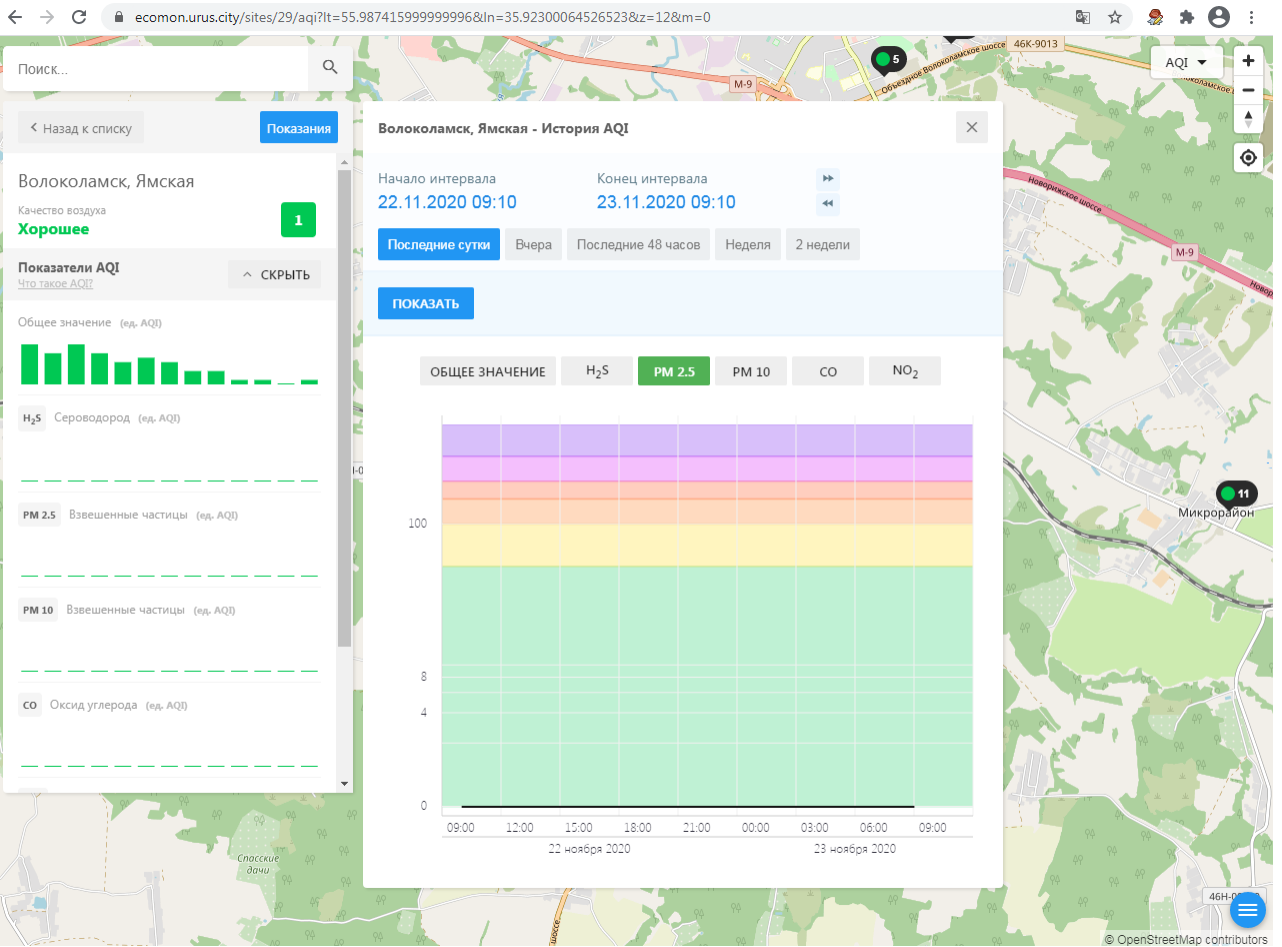

ecomon.urus.city/sites/29/air?lt=55.987415999999996&ln=35.92300064526523&z=12&m=0

Поиск..

Волоколамск, Ямская

Качество воздуха **Хорошее** 1

Показатели AQI

Общее значение (ед. AQI)

H₂S Сероводород (ед. AQI)

PM 2.5 Взвешенные частицы (ед. AQI)

PM 10 Взвешенные частицы (ед. AQI)

CO Оксид углерода (ед. AQI)

Волоколамск, Ямская - История AQI

Начало интервала: 22.11.2020 09:10

Конец интервала: 23.11.2020 09:10

Последние сутки | Вчера | Последние 48 часов | Неделя | 2 недели

ПОКАЗАТЬ

ОБЩЕЕ ЗНАЧЕНИЕ | H₂S | PM 2.5 | PM 10 | CO | NO₂

09:00 12:00 15:00 18:00 21:00 00:00 03:00 06:00 09:00

22 ноября 2020 23 ноября 2020

© OpenStreetMap contributors

ecomon.urus.city/sites/29/aqi?lt=55.987415999999996&ln=35.92300064526523&z=12&m=0

Поиск..

Волоколамск, Ямская

Качество воздуха **1**
Хорошее

Показатели AQI
Что такое AQI? ^ СКРЫТЬ

Общее значение (ед. AQI)

H₂S Сероводород (ед. AQI)

PM 2.5 Взвешенные частицы (ед. AQI)

PM 10 Взвешенные частицы (ед. AQI)