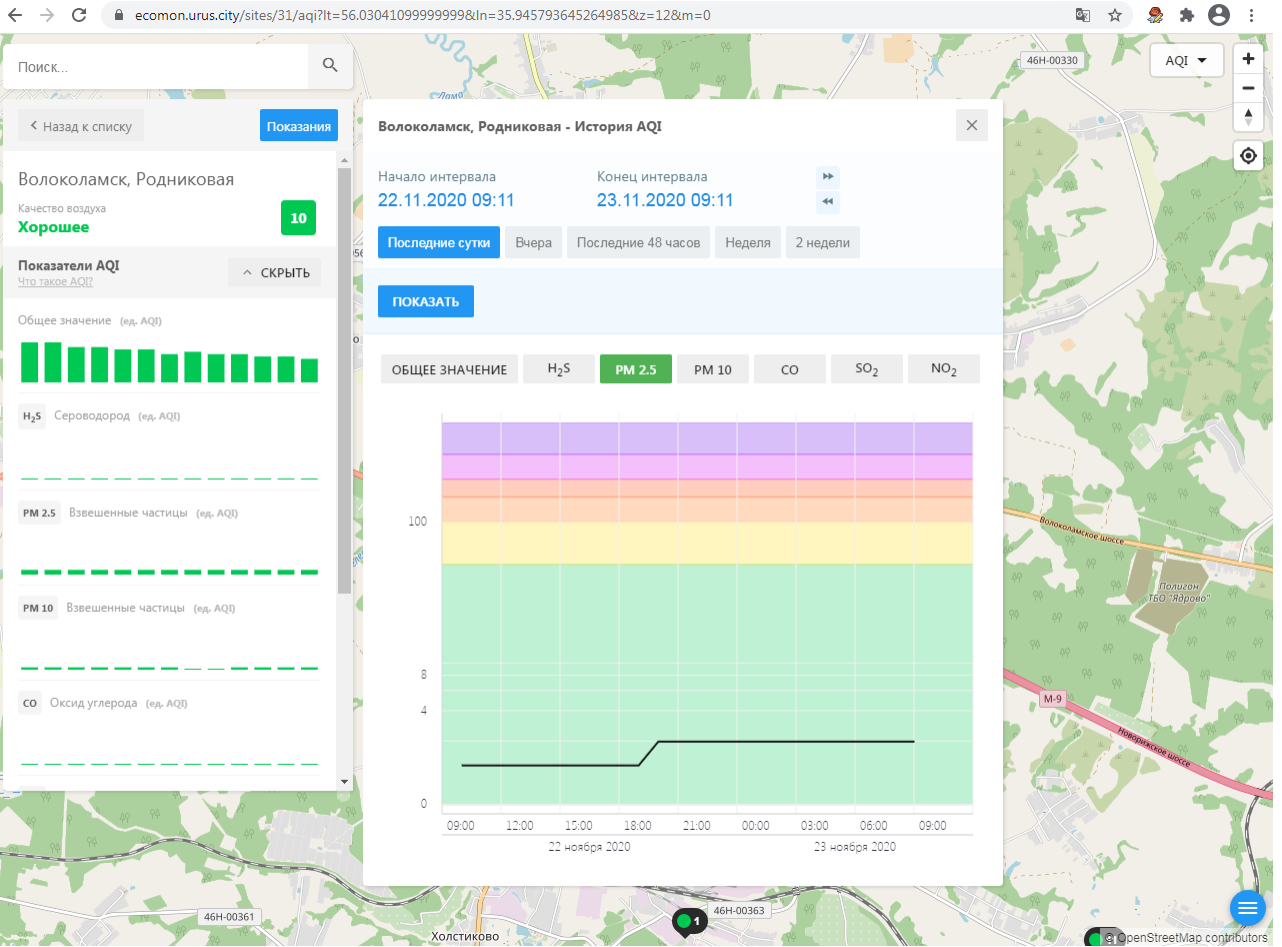

CO Оксид углерода (ед. AQI)

SO₂ Диоксид серы (ед. AQI)

NO₂ Диоксид азота (ед. AQI)

21.0022.0023.0000.0001.0002.0003.0004.0005.0006.0007.0008.0009.00

Волоколамск, Нелидово - История AQI

Начало интервала: 22.11.2020 09:11 Конец интервала: 23.11.2020 09:11

CO Оксид углерода (ед. AQI)

SO₂ Дioxid серы (ед. AQI)

NO₂ Дioxid азота (ед. AQI)

21.0022.0023.0000.0001.0002.0003.0004.0005.0006.0007.0008.0009.00

Волоколамск, Нелидово - История AQI

Начало интервала: 22.11.2020 09:11 Конец интервала: 23.11.2020 09:11

Последние сутки Вчера Последние 48 часов Неделя 2 недели

ПОКАЗАТЬ

ОБЩЕЕ ЗНАЧЕНИЕ H₂S **CO** SO₂ NO₂

Время	Общее значение	H ₂ S	CO	SO ₂	NO ₂
09:00 22 ноября 2020	100	0	100	0	0
12:00 22 ноября 2020	100	0	100	0	0
15:00 22 ноября 2020	100	0	100	0	0
18:00 22 ноября 2020	100	0	100	0	0
21:00 22 ноября 2020	100	0	100	0	0
00:00 23 ноября 2020	100	0	100	0	0
03:00 23 ноября 2020	100	0	100	0	0
06:00 23 ноября 2020	100	0	100	0	0
09:00 23 ноября 2020	100	0	100	0	0

© OpenStreetMap contributors

ecomon.urus.city/sites/31/aqi?lt=56.03041099999999&ln=35.945793645264985&z=12&m=0

Поиск..

Назад к списку Показания

Волоколамск, Родниковая

Качество воздуха **10**
Хорошее

Показатели AQI