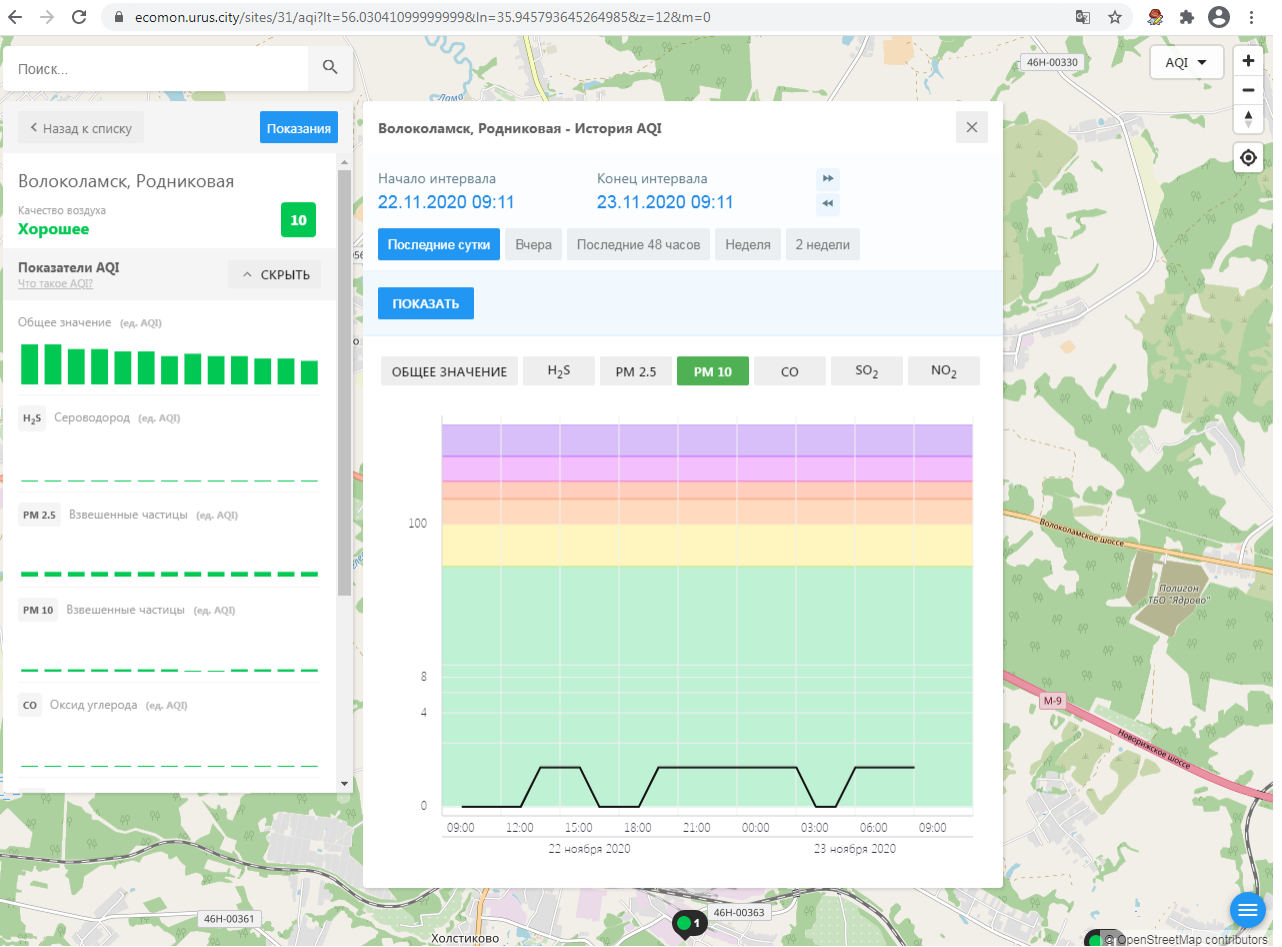

CO Оксид углерода (ед. AQI)

SO₂ Диоксид серы (ед. AQI)

NO₂ Диоксид азота (ед. AQI)

21.0022.0023.0000.0001.0002.0003.0004.0005.0006.0007.0008.0009.00

Волоколамск, Нелидово - История AQI

Начало интервала: 22.11.2020 09:11 Конец интервала: 23.11.2020 09:11

Последние сутки Вчера Последние 48 часов Неделя 2 недели

ПОКАЗАТЬ

ОБЩЕЕ ЗНАЧЕНИЕ H₂S **CO** SO₂ NO₂

Время	Общее значение	H ₂ S	CO	SO ₂	NO ₂
09:00 22 ноября 2020	100	0	100	0	0
12:00 22 ноября 2020	100	0	100	0	0
15:00 22 ноября 2020	100	0	100	0	0
18:00 22 ноября 2020	100	0	100	0	0
21:00 22 ноября 2020	100	0	100	0	0
00:00 23 ноября 2020	100	0	100	0	0
03:00 23 ноября 2020	100	0	100	0	0
06:00 23 ноября 2020	100	0	100	0	0
09:00 23 ноября 2020	100	0	100	0	0

© OpenStreetMap contributors

ecomon.urus.city/sites/31/aqi?lt=56.03041099999999&ln=35.945793645264985&z=12&m=0

Поиск..

Назад к списку Показания

Волоколамск, Родниковая

Качество воздуха **10**
Хорошее

Показатели AQI