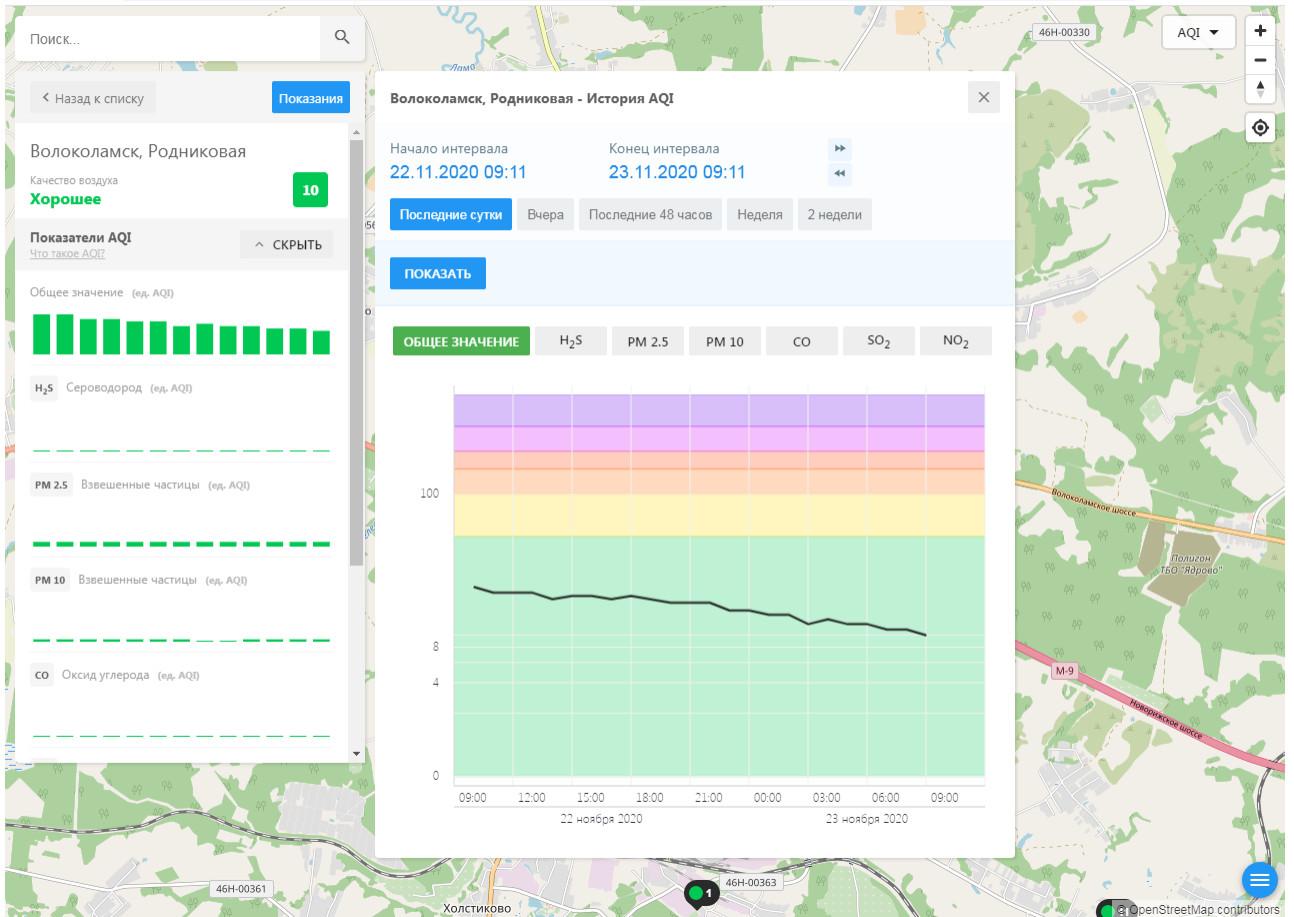

CO Оксид углерода (ед. AQI)

SO₂ Дioxid серы (ед. AQI)

NO₂ Дioxid азота (ед. AQI)

21.0022.0023.0000.0001.0002.0003.0004.0005.0006.0007.0008.0009.00

Волоколамск, Нелидово - История AQI

Начало интервала: 22.11.2020 09:11 Конец интервала: 23.11.2020 09:11

Последние сутки Вчера Последние 48 часов Неделя 2 недели

ПОКАЗАТЬ

ОБЩЕЕ ЗНАЧЕНИЕ H₂S **CO** SO₂ NO₂

Время	Общее значение	H ₂ S	CO	SO ₂	NO ₂
09:00 22 ноября 2020	100	0	100	0	0
12:00 22 ноября 2020	100	0	100	0	0
15:00 22 ноября 2020	100	0	100	0	0
18:00 22 ноября 2020	100	0	100	0	0
21:00 22 ноября 2020	100	0	100	0	0
00:00 23 ноября 2020	100	0	100	0	0
03:00 23 ноября 2020	100	0	100	0	0
06:00 23 ноября 2020	100	0	100	0	0
09:00 23 ноября 2020	100	0	100	0	0

© OpenStreetMap contributors

ecomon.urus.city/sites/31/aqi?lt=56.03041099999999&ln=35.945793645264985&z=12&m=0

Поиск..

Назад к списку Показания

Волоколамск, Родниковая

Качество воздуха **10**
Хорошее

Показатели AQI