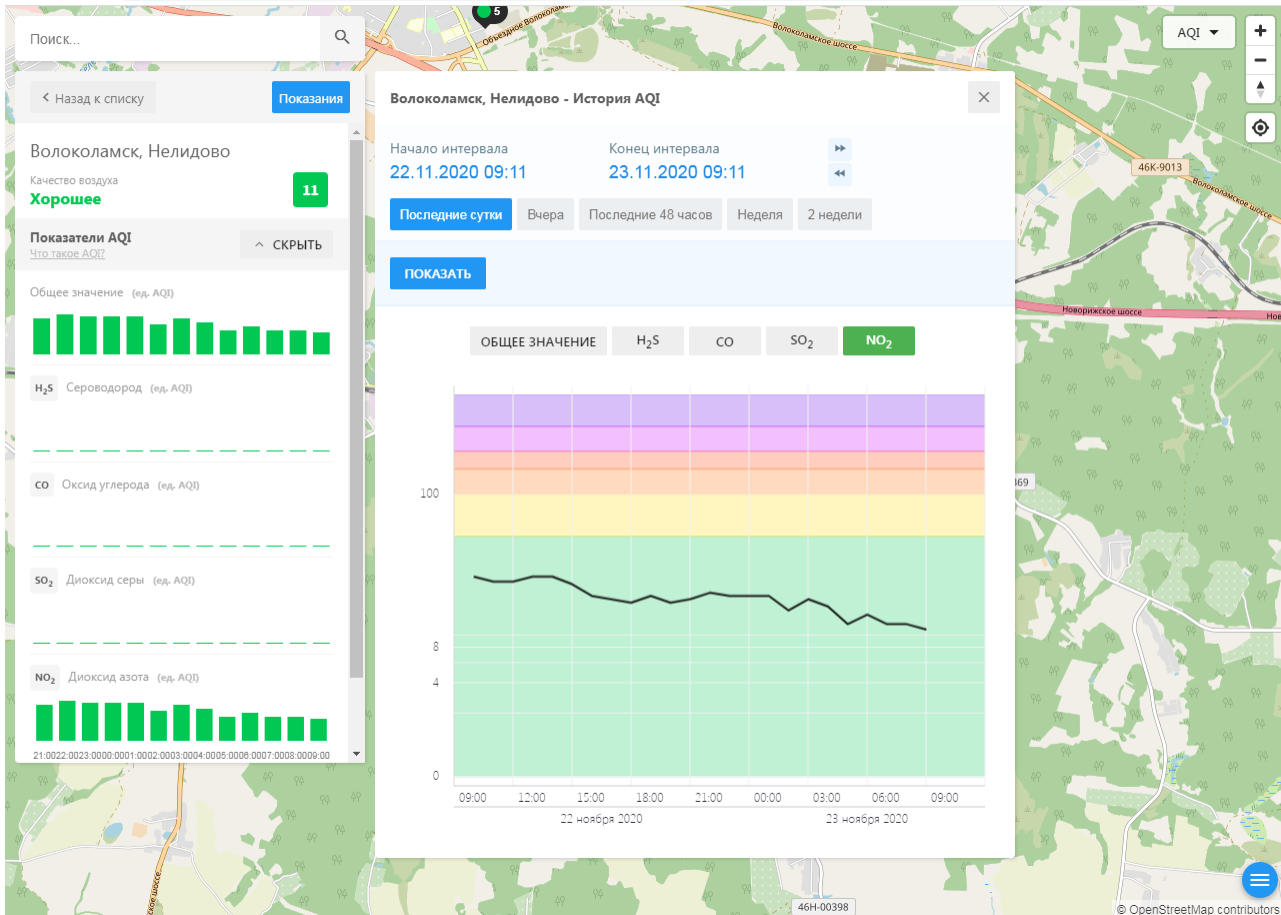

© OpenStreetMap contributors

ecomon.urus.city/sites/30/aqi?lt=55.985682&ln=35.993631645265054&z=12&m=0

Поиск..

Волоколамск, Нелидово

Качество воздуха **Хорошее** 11

Показатели AQI

Общее значение (ед. AQI)

H₂S Сероводород (ед. AQI)

CO Оксид углерода (ед. AQI)

SO₂ Дioxid серы (ед. AQI)

NO₂ Дioxid азота (ед. AQI)

21.0022.0023.0000.0001.0002.0003.0004.0005.0006.0007.0008.0009.00

Волоколамск, Нелидово - История AQI

Начало интервала: 22.11.2020 09:11 Конец интервала: 23.11.2020 09:11

Последние сутки Вчера Последние 48 часов Неделя 2 недели

ПОКАЗАТЬ

ОБЩЕЕ ЗНАЧЕНИЕ H₂S **CO** SO₂ NO₂

Время	Общее значение	H ₂ S	CO	SO ₂	NO ₂
09:00 22 ноября 2020	100	0	100	0	0
12:00 22 ноября 2020	100	0	100	0	0
15:00 22 ноября 2020	100	0	100	0	0
18:00 22 ноября 2020	100	0	100	0	0
21:00 22 ноября 2020	100	0	100	0	0
00:00 23 ноября 2020	100	0	100	0	0
03:00 23 ноября 2020	100	0	100	0	0
06:00 23 ноября 2020	100	0	100	0	0
09:00 23 ноября 2020	100	0	100	0	0

© OpenStreetMap contributors

ecomon.urus.city/sites/31/aqi?lt=56.03041099999999&ln=35.945793645264985&z=12&m=0

Поиск..

Назад к списку Показания

Волоколамск, Родниковая

Качество воздуха **10**
Хорошее

Показатели AQI