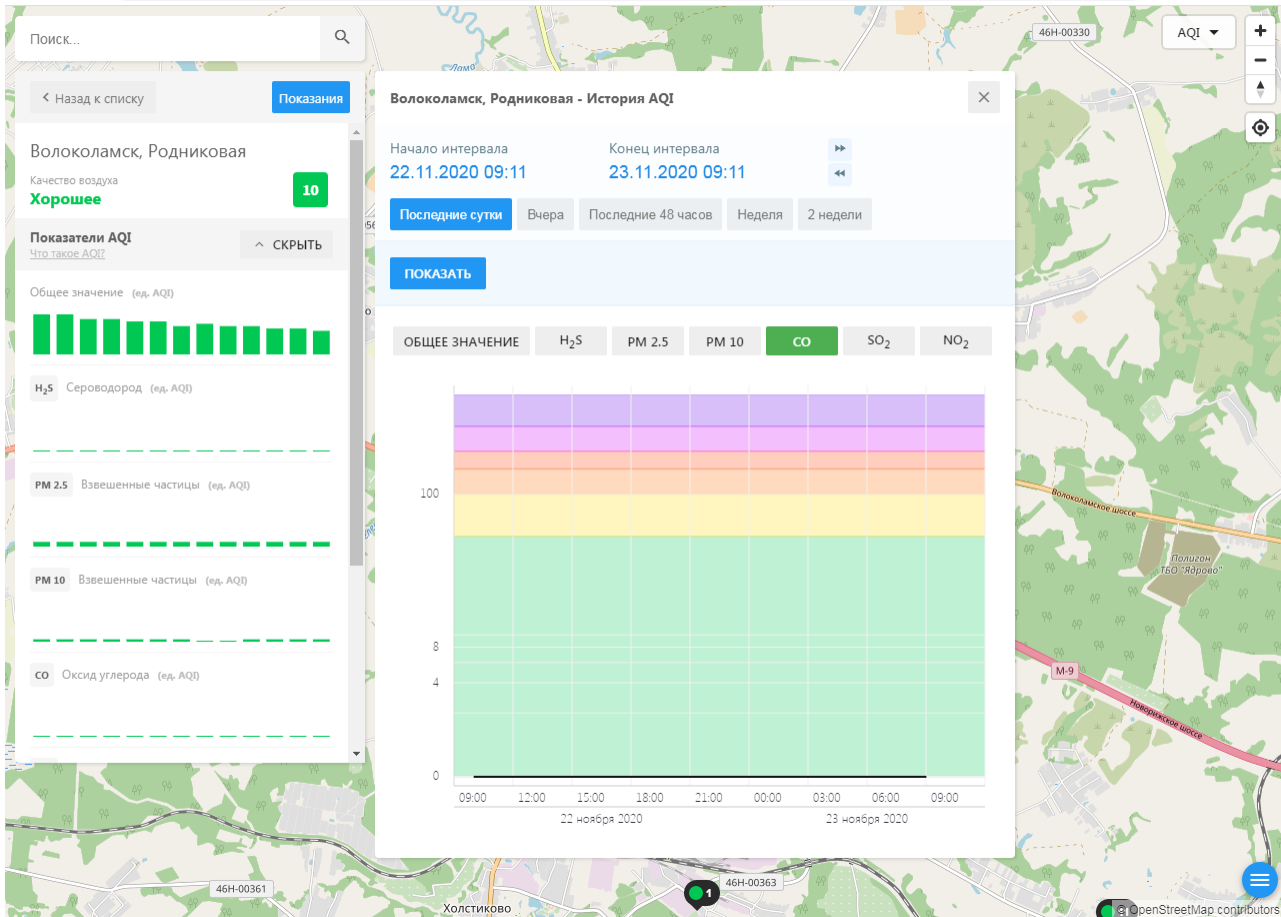

CO Оксид углерода (ед. AQI)

SO₂ Дioxid серы (ед. AQI)

NO₂ Дioxid азота (ед. AQI)

21.0022.0023.0000.0001.0002.0003.0004.0005.0006.0007.0008.0009.00

Волоколамск, Нелидово - История AQI

Начало интервала: 22.11.2020 09:11 Конец интервала: 23.11.2020 09:11

Последние сутки Вчера Последние 48 часов Неделя 2 недели

ПОКАЗАТЬ

ОБЩЕЕ ЗНАЧЕНИЕ H₂S **CO** SO₂ NO₂

Время	Общее значение	H ₂ S	CO	SO ₂	NO ₂
09:00 22 ноября 2020	100	0	100	0	0
12:00 22 ноября 2020	100	0	100	0	0
15:00 22 ноября 2020	100	0	100	0	0
18:00 22 ноября 2020	100	0	100	0	0
21:00 22 ноября 2020	100	0	100	0	0
00:00 23 ноября 2020	100	0	100	0	0
03:00 23 ноября 2020	100	0	100	0	0
06:00 23 ноября 2020	100	0	100	0	0
09:00 23 ноября 2020	100	0	100	0	0

© OpenStreetMap contributors

ecomon.urus.city/sites/31/aqi?lt=56.03041099999999&ln=35.945793645264985&z=12&m=0

Поиск..

Назад к списку Показания

Волоколамск, Родниковая

Качество воздуха **10**
Хорошее

Показатели AQI

Начало интервала: 22.11.2020 09:11 Конец интервала: 23.11.2020 09:11

Последние сутки Вчера Последние 48 часов Неделя 2 недели

ПОКАЗАТЬ

ОБЩЕЕ ЗНАЧЕНИЕ H₂S PM 2.5 PM 10 CO SO₂ **NO₂**

Время	Общее значение	H ₂ S	PM 2.5	PM 10	CO	SO ₂	NO ₂
09:00 22 ноября 2020	10	0	0	0	0	0	10
12:00 22 ноября 2020	10	0	0	0	0	0	10
15:00 22 ноября 2020	10	0	0	0	0	0	10
18:00 22 ноября 2020	10	0	0	0	0	0	10
21:00 22 ноября 2020	10	0	0	0	0	0	10
00:00 23 ноября 2020	10	0	0	0	0	0	10
03:00 23 ноября 2020	10	0	0	0	0	0	10
06:00 23 ноября 2020	10	0	0	0	0	0	10
09:00 23 ноября 2020	10	0	0	0	0	0	10