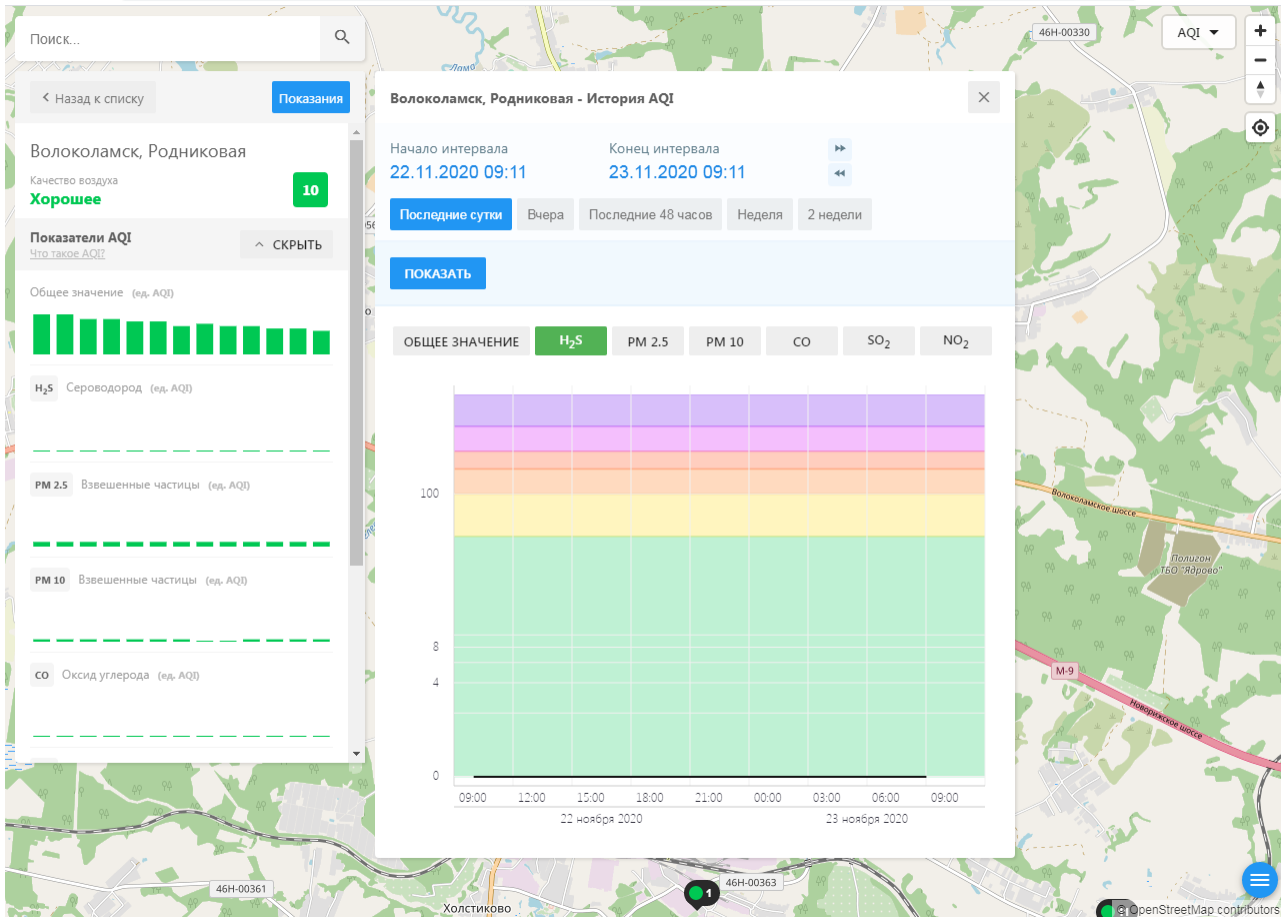

CO Оксид углерода (ед. AQI)

SO₂ Дioxid серы (ед. AQI)

NO₂ Дioxid азота (ед. AQI)

21.0022.0023.0000.0001.0002.0003.0004.0005.0006.0007.0008.0009.00

Волоколамск, Нелидово - История AQI

Начало интервала: 22.11.2020 09:11 Конец интервала: 23.11.2020 09:11

Последние сутки Вчера Последние 48 часов Неделя 2 недели

ПОКАЗАТЬ

ОБЩЕЕ ЗНАЧЕНИЕ H₂S **CO** SO₂ NO₂

Время	Общее значение	H ₂ S	CO	SO ₂	NO ₂
09:00 22 ноября 2020	100	0	100	0	0
12:00 22 ноября 2020	100	0	100	0	0
15:00 22 ноября 2020	100	0	100	0	0
18:00 22 ноября 2020	100	0	100	0	0
21:00 22 ноября 2020	100	0	100	0	0
00:00 23 ноября 2020	100	0	100	0	0
03:00 23 ноября 2020	100	0	100	0	0
06:00 23 ноября 2020	100	0	100	0	0
09:00 23 ноября 2020	100	0	100	0	0

© OpenStreetMap contributors

ecomon.urus.city/sites/31/aqi?lt=56.03041099999999&ln=35.945793645264985&z=12&m=0

Поиск..

Назад к списку Показания

Волоколамск, Родниковая

Качество воздуха **10**
Хорошее

Показатели AQI